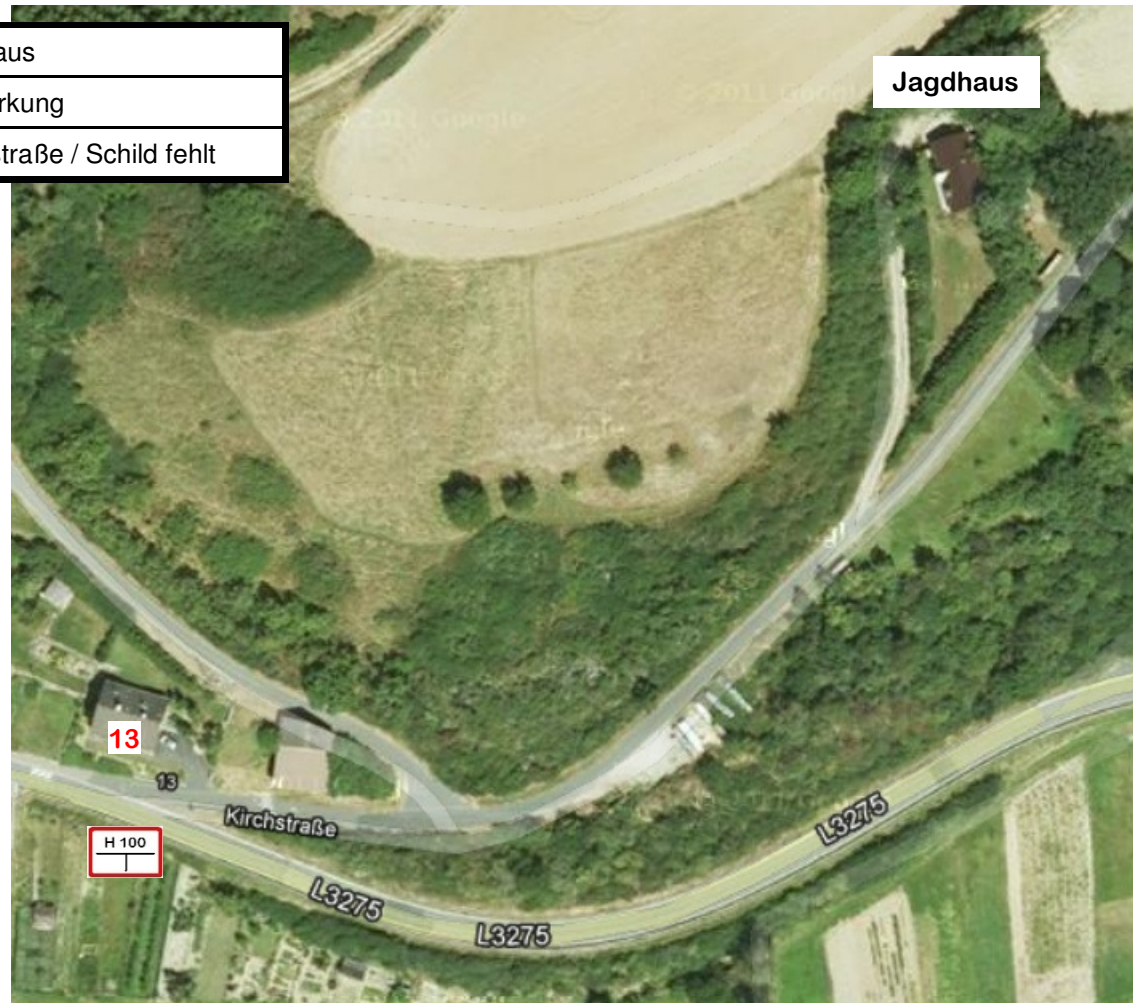

Jagdhaus

Hydrantenplan Hennethal erstellt am: 25.03.2012 von Th. Gutperl

Jagdhaus		
Nr.	DN	Bemerkung
13	100	Kirchstraße / Schild fehlt

Freiwillige Feuerwehr Hohenstein – Hennethal

Plan 12