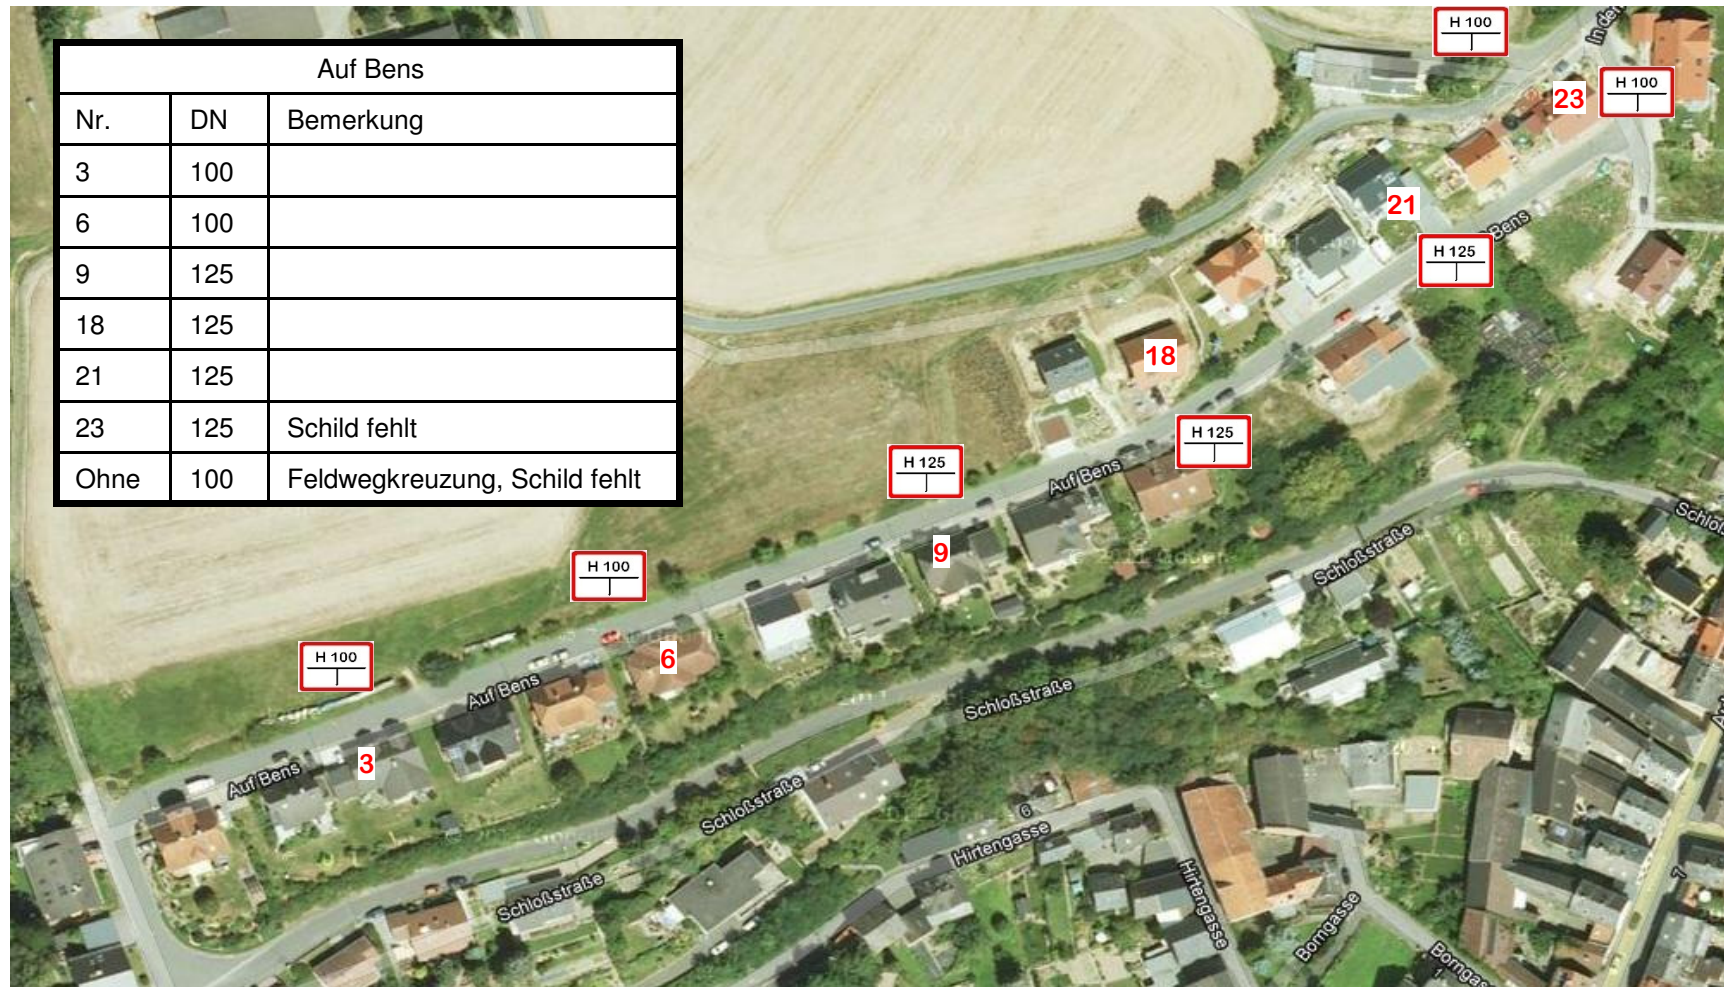

Hydrantenplan Hennethal - Übersicht

erstellt am: 25.03.2012 von Th. Gutperl

Freiwillige Feuerwehr Hohenstein – Hennethal

Straßenname	Plan
Am DGH	1
Am Holzberg	2
Am Kuckuckskopf	3
Aubachstraße	4
Auf Bens	5
Borngasse	6
Grillplatz	2
Hermannsweg	7
Hirtengasse	8
Im Scheidertal	9
In den Södern	10
In Gruben	11
Jagdhaus	12
Kirchstraße	13
Lautergasse	11
Moorstraße	14
Obermühle	15
Schloßstraße	16
Schulgasse	17
Tannenhof	18
Turnhalle	1

Aubachstraße

Hydrantenplan Hennethal erstellt am: 25.03.2012 von Th. Gutperl

Aubachstraße		
Nr.	DN	Bemerkung
4	100	Schild fehlt
6	150	Feuerwehrgerätehaus
7	100	Ecke Kirchstraße
10	100	Schild fehlt
15	150	
25	100	
Ohne	100	Ecke Moorstraße / Schild fehlt
26	150	Ecke Lautergasse / Schild fehlt
32	150	Schild fehlt

Löschwasserentnahmestelle

Auf Bens

Hydrantenplan Hennethal erstellt am: 25.03.2012 von Th. Gutperl

Borngasse

Hydrantenplan Hennethal erstellt am: 25.03.2012 von Th. Gutperl

Borngasse		
Nr.	DN	Bemerkung
3	100	
7	100	Hirtengasse / Schild fehlt
15	150	Aubachstraße
Ohne	100	Ecke Moorstraße / Schild fehlt
26	150	Ecke Lautergasse / Schild fehlt

Hermannsweg

Hydrantenplan Hennethal erstellt am: 25.03.2012 von Th. Gutperl

Hirtengasse

Hydrantenplan Hennethal erstellt am: 25.03.2012 von Th. Gutperl

Hirtengasse		
Nr.	DN	Bemerkung
6	100	Schild fehlt
7	100	Schild fehlt
21	100	
1	100	Schloßstraße