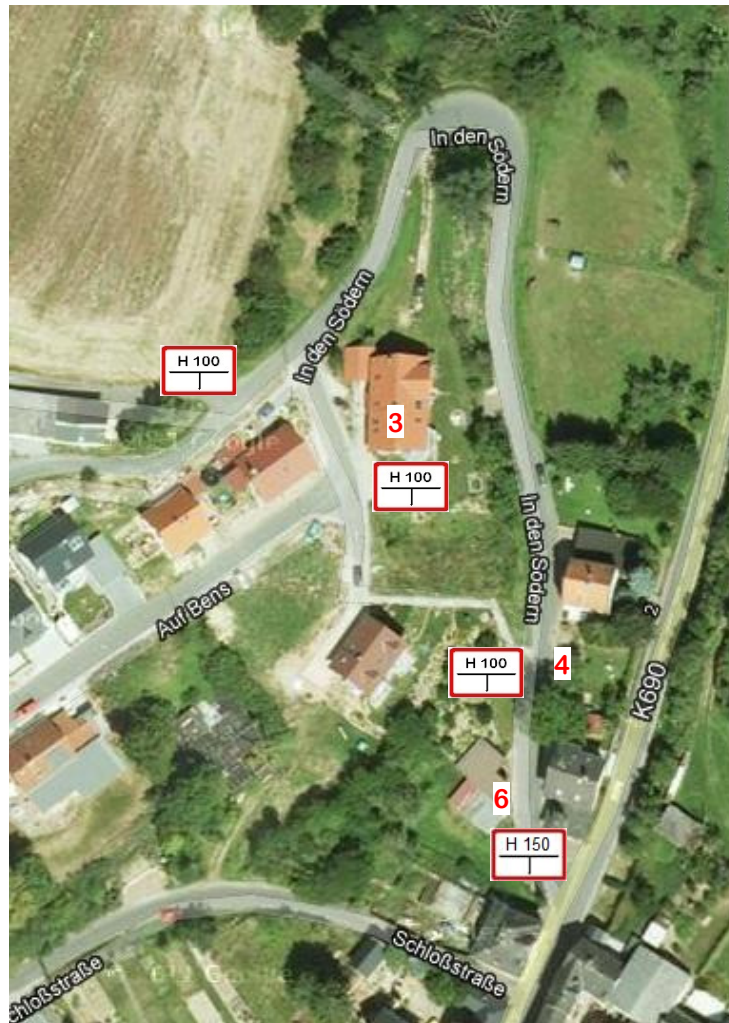

Hermannsweg

Hydrantenplan Hennethal erstellt am: 25.03.2012 von Th. Gutperl

Hirtengasse

Hydrantenplan Hennethal erstellt am: 25.03.2012 von Th. Gutperl

Hirtengasse		
Nr.	DN	Bemerkung
6	100	Schild fehlt
7	100	Schild fehlt
21	100	
1	100	Schloßstraße

Im Scheidertal

Hydrantenplan Hennethal erstellt am: 25.03.2012 von Th. Gutperl

Im Scheidertal		
Nr.	DN	Bemerkung
1b	80	In Schacht mit Abdeckung

Löschwasserentnahmestelle

In den Södern

Hydrantenplan Hennenthal erstellt am: 25.03.2012 von Th. Gutperl

In den Södern		
Nr.	DN	Bemerkung
3	100	Schild fehlt
4	100	Aubachstraße, Schild fehlt
6	150	Aubachstraße, Feuerwehrgäthehaus
Ohne	100	Feldwegkreuzung, Schild fehlt

In Gruben / Lautergasse

Hydrantenplan Hennethal erstellt am: 25.03.2012 von Th. Gutperl