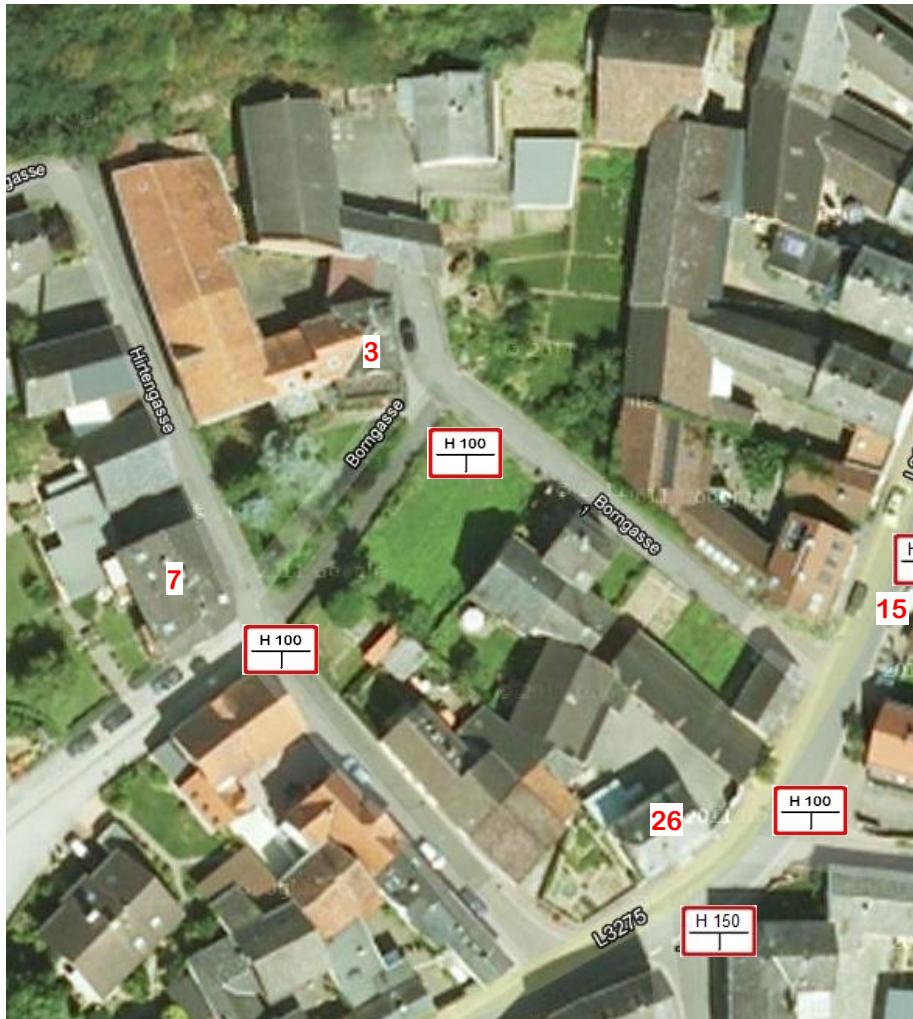

Hydrantenplan Hennethal - Übersicht

erstellt am: 25.03.2012 von Th. Gutperl

Freiwillige Feuerwehr Hohenstein – Hennethal

Straßenname	Plan
Am DGH	1
Am Holzberg	2
Am Kuckuckskopf	3
Aubachstraße	4
Auf Bens	5
Borngasse	6
Grillplatz	2
Hermannsweg	7
Hirtengasse	8
Im Scheidertal	9
In den Södern	10
In Gruben	11
Jagdhaus	12
Kirchstraße	13
Lautergasse	11
Moorstraße	14
Obermühle	15
Schloßstraße	16
Schulgasse	17
Tannenhof	18
Turnhalle	1

Aubachstraße

Hydrantenplan Hennethal erstellt am: 25.03.2012 von Th. Gutperl

Aubachstraße		
Nr.	DN	Bemerkung
4	100	Schild fehlt
6	150	Feuerwehrgerätehaus
7	100	Ecke Kirchstraße
10	100	Schild fehlt
15	150	
25	100	
Ohne	100	Ecke Moorstraße / Schild fehlt
26	150	Ecke Lautergasse / Schild fehlt
32	150	Schild fehlt

Löschwasserentnahmestelle

Auf Bens

Hydrantenplan Hennethal erstellt am: 25.03.2012 von Th. Gutperl

Borngasse

Hydrantenplan Hennethal erstellt am: 25.03.2012 von Th. Gutperl

Borngasse		
Nr.	DN	Bemerkung
3	100	
7	100	Hirtengasse / Schild fehlt
15	150	Aubachstraße
Ohne	100	Ecke Moorstraße / Schild fehlt
26	150	Ecke Lautergasse / Schild fehlt

Hermannsweg

Hydrantenplan Hennethal erstellt am: 25.03.2012 von Th. Gutperl

Hirtengasse

Hydrantenplan Hennethal erstellt am: 25.03.2012 von Th. Gutperl

Hirtengasse		
Nr.	DN	Bemerkung
6	100	Schild fehlt
7	100	Schild fehlt
21	100	
1	100	Schloßstraße