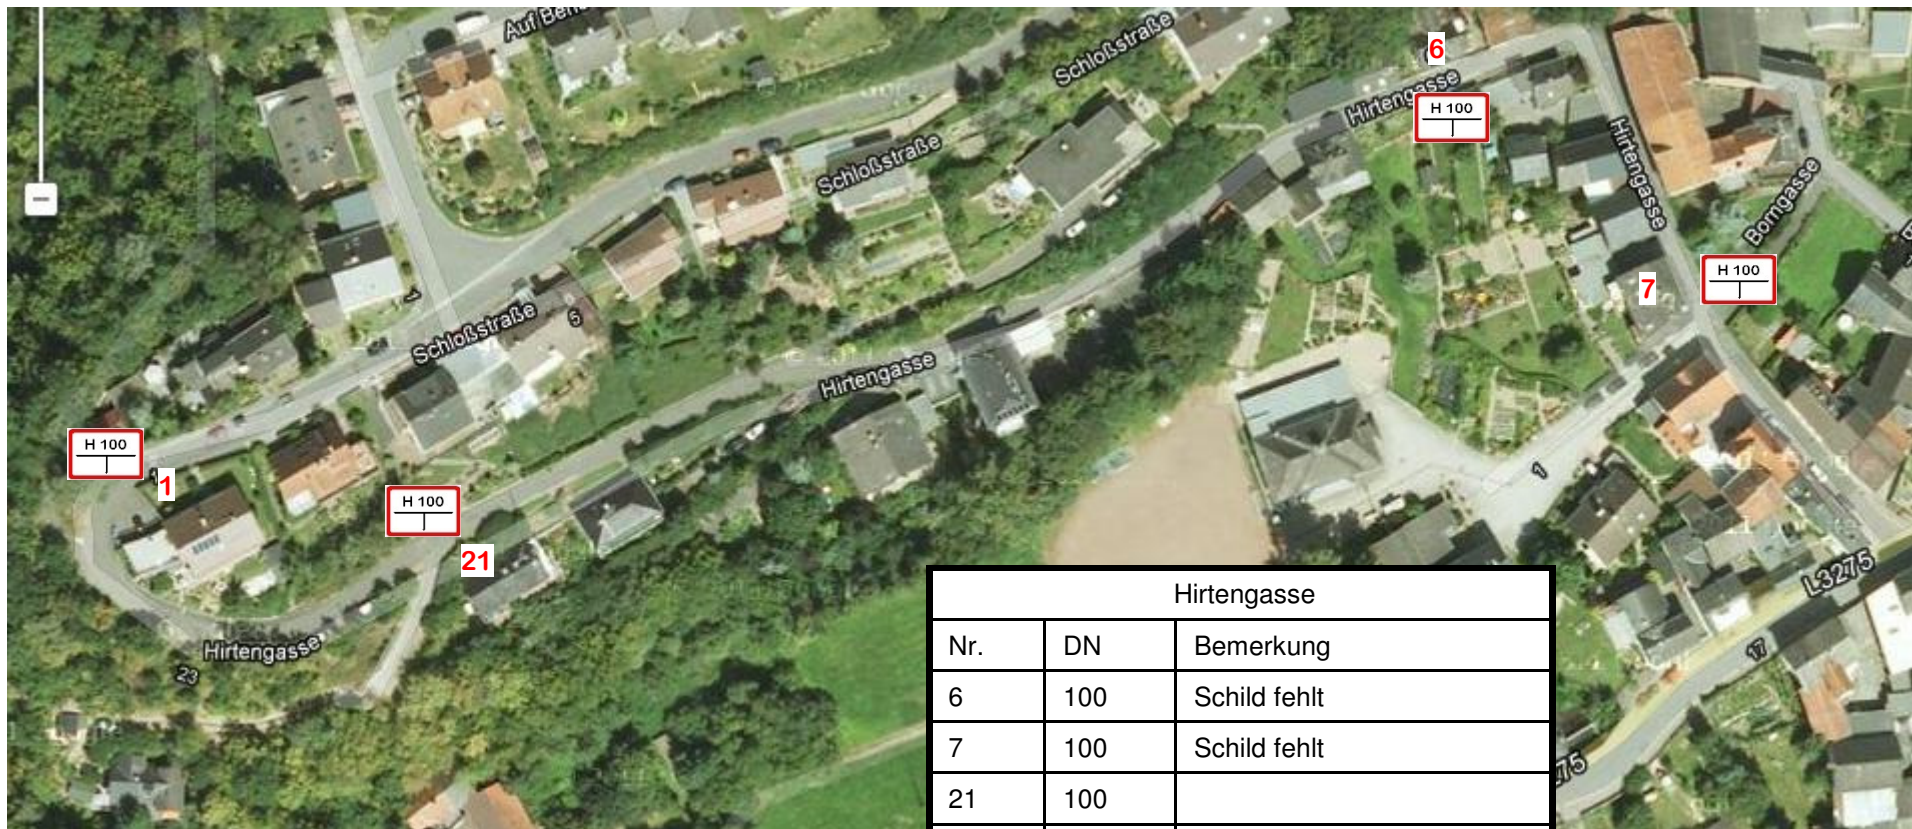

Löschwasserentnahmestelle

Auf Bens

Hydrantenplan Hennethal erstellt am: 25.03.2012 von Th. Gutperl

Borngasse

Hydrantenplan Hennethal erstellt am: 25.03.2012 von Th. Gutperl

Borngasse		
Nr.	DN	Bemerkung
3	100	
7	100	Hirtengasse / Schild fehlt
15	150	Aubachstraße
Ohne	100	Ecke Moorstraße / Schild fehlt
26	150	Ecke Lautergasse / Schild fehlt

Hermannsweg

Hydrantenplan Hennethal erstellt am: 25.03.2012 von Th. Gutperl

Hirtengasse

Hydrantenplan Hennethal erstellt am: 25.03.2012 von Th. Gutperl

Hirtengasse		
Nr.	DN	Bemerkung
6	100	Schild fehlt
7	100	Schild fehlt
21	100	
1	100	Schloßstraße

Im Scheidertal

Hydrantenplan Hennethal erstellt am: 25.03.2012 von Th. Gutperl

Im Scheidertal		
Nr.	DN	Bemerkung
1b	80	In Schacht mit Abdeckung

Löschwasserentnahmestelle

In den Södern

Hydrantenplan Hennenthal erstellt am: 25.03.2012 von Th. Gutperl

In den Södern		
Nr.	DN	Bemerkung
3	100	Schild fehlt
4	100	Aubachstraße, Schild fehlt
6	150	Aubachstraße, Feuerwehrgäthehaus
Ohne	100	Feldwegkreuzung, Schild fehlt

In Gruben / Lautergasse

Hydrantenplan Hennethal erstellt am: 25.03.2012 von Th. Gutperl