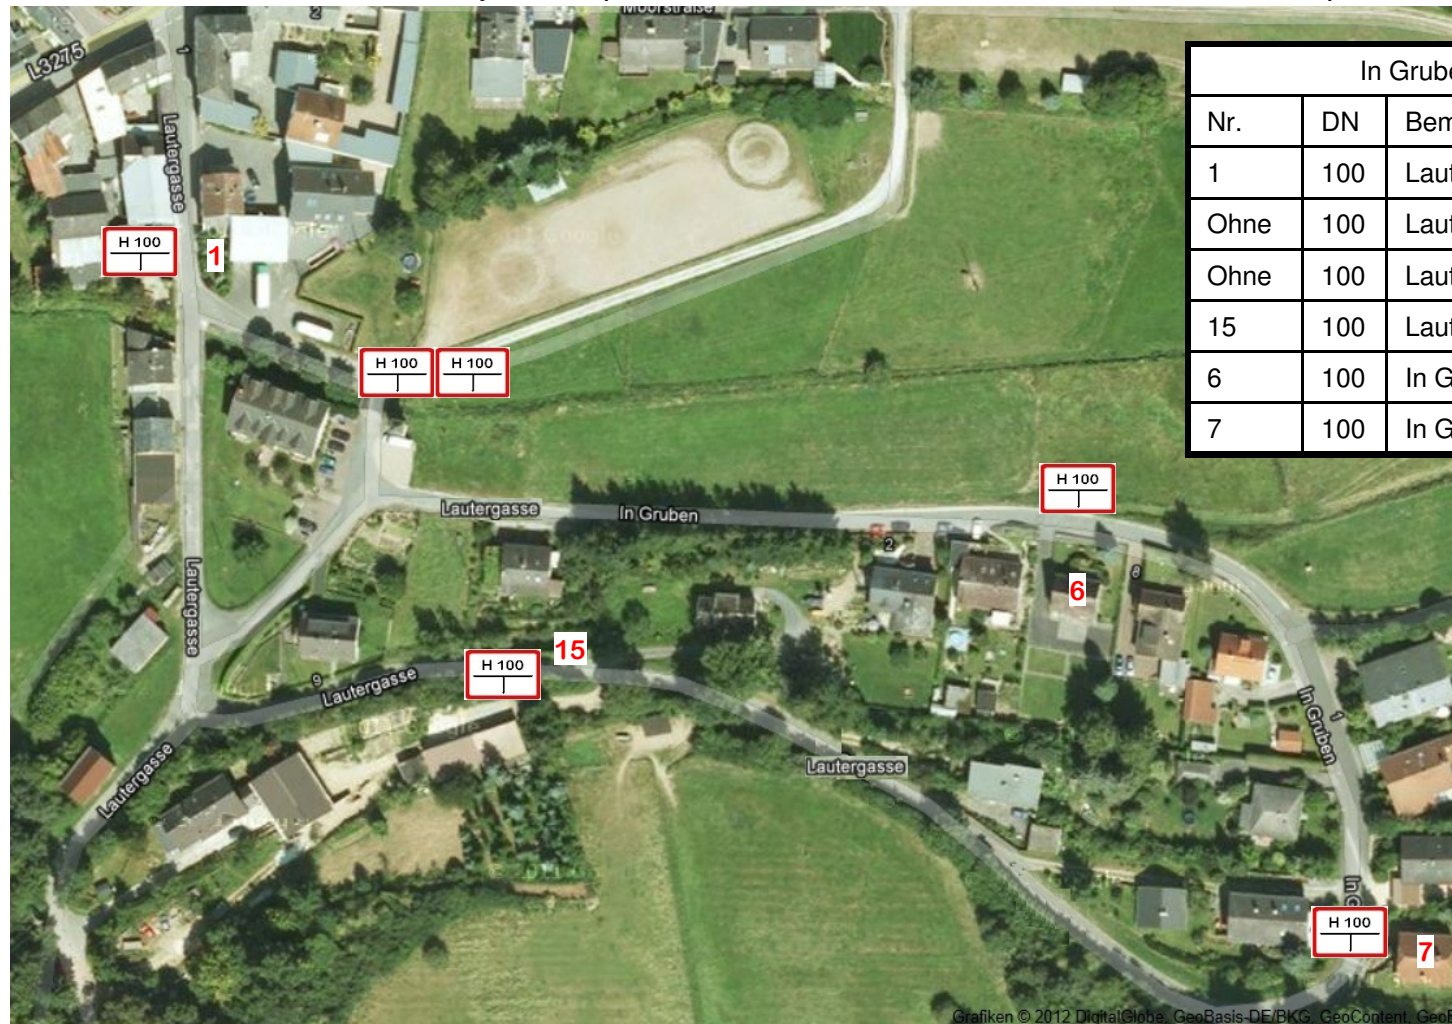

Im Scheidertal

Hydrantenplan Hennethal erstellt am: 25.03.2012 von Th. Gutperl

Im Scheidertal		
Nr.	DN	Bemerkung
1b	80	In Schacht mit Abdeckung

Löschwasserentnahmestelle

In den Södern

Hydrantenplan Hennenthal erstellt am: 25.03.2012 von Th. Gutperl

In den Södern		
Nr.	DN	Bemerkung
3	100	Schild fehlt
4	100	Aubachstraße, Schild fehlt
6	150	Aubachstraße, Feuerwehrgäthehaus
Ohne	100	Feldwegkreuzung, Schild fehlt

In Gruben / Lautergasse

Hydrantenplan Hennethal erstellt am: 25.03.2012 von Th. Gutperl