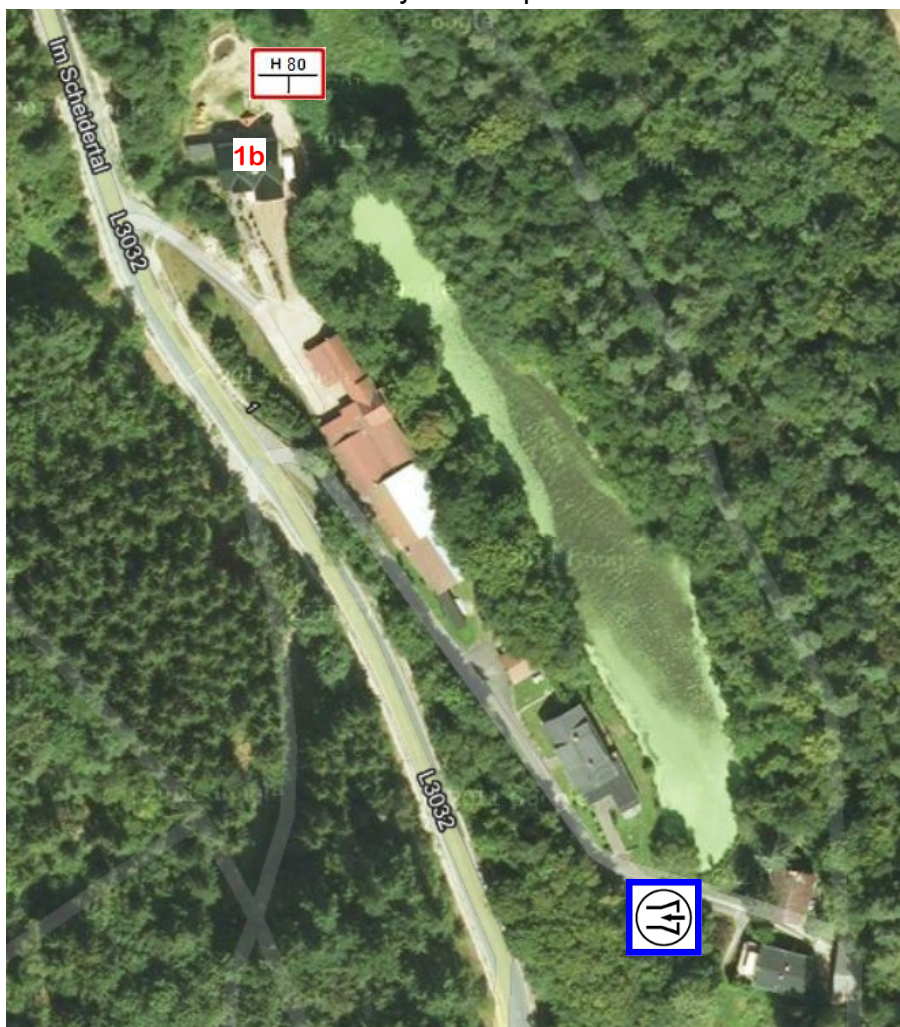

Löschwasserentnahmestelle

Auf Bens

Hydrantenplan Hennethal erstellt am: 25.03.2012 von Th. Gutperl

Borngasse

Hydrantenplan Hennethal erstellt am: 25.03.2012 von Th. Gutperl

Borngasse		
Nr.	DN	Bemerkung
3	100	
7	100	Hirtengasse / Schild fehlt
15	150	Aubachstraße
Ohne	100	Ecke Moorstraße / Schild fehlt
26	150	Ecke Lautergasse / Schild fehlt

Hermannsweg

Hydrantenplan Hennethal erstellt am: 25.03.2012 von Th. Gutperl

Hirtengasse

Hydrantenplan Hennethal erstellt am: 25.03.2012 von Th. Gutperl

Hirtengasse		
Nr.	DN	Bemerkung
6	100	Schild fehlt
7	100	Schild fehlt
21	100	
1	100	Schloßstraße

Im Scheidertal

Hydrantenplan Hennethal erstellt am: 25.03.2012 von Th. Gutperl

Im Scheidertal		
Nr.	DN	Bemerkung
1b	80	In Schacht mit Abdeckung

Löschwasserentnahmestelle

In den Södern

Hydrantenplan Hennenthal erstellt am: 25.03.2012 von Th. Gutperl

In den Södern		
Nr.	DN	Bemerkung
3	100	Schild fehlt
4	100	Aubachstraße, Schild fehlt
6	150	Aubachstraße, Feuerwehrgäthehaus
Ohne	100	Feldwegkreuzung, Schild fehlt

In Gruben / Lautergasse

Hydrantenplan Hennethal erstellt am: 25.03.2012 von Th. Gutperl