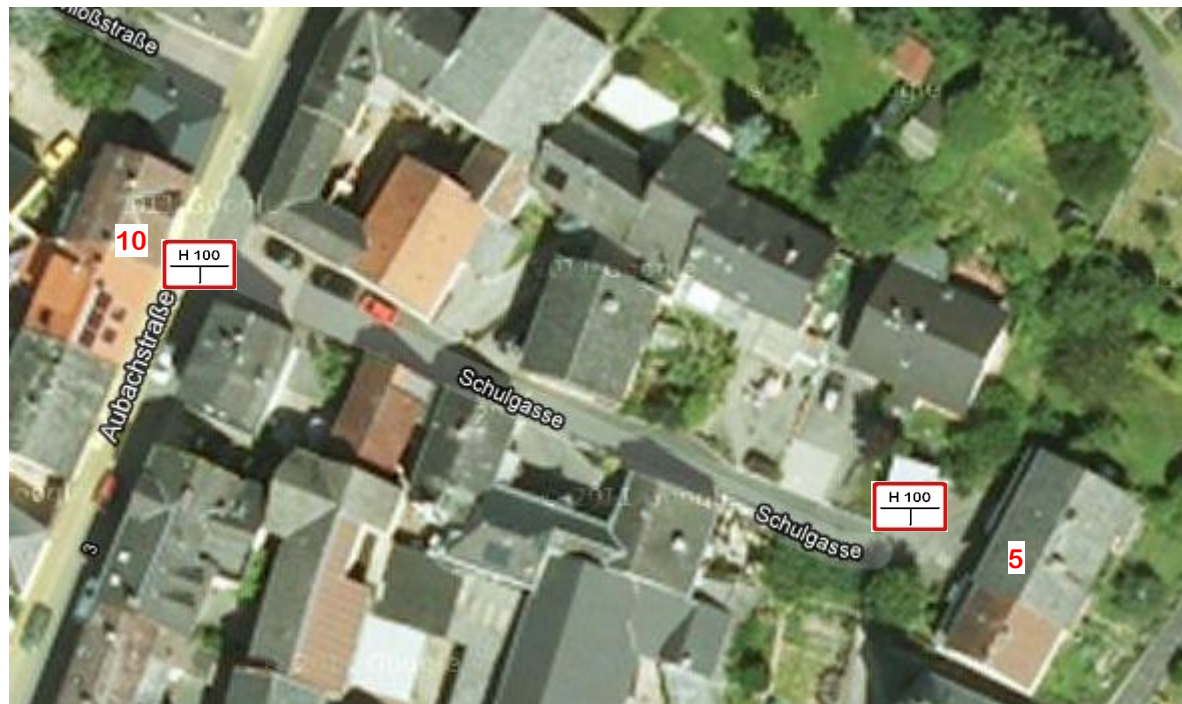

Schulgasse

Hydrantenplan Hennethal erstellt am: 25.03.2012 von Th. Gutperl

Schulgasse		
Nr.	DN	Bemerkung
10	100	Aubachstraße, Schild fehlt
5	100	! Sackgasse