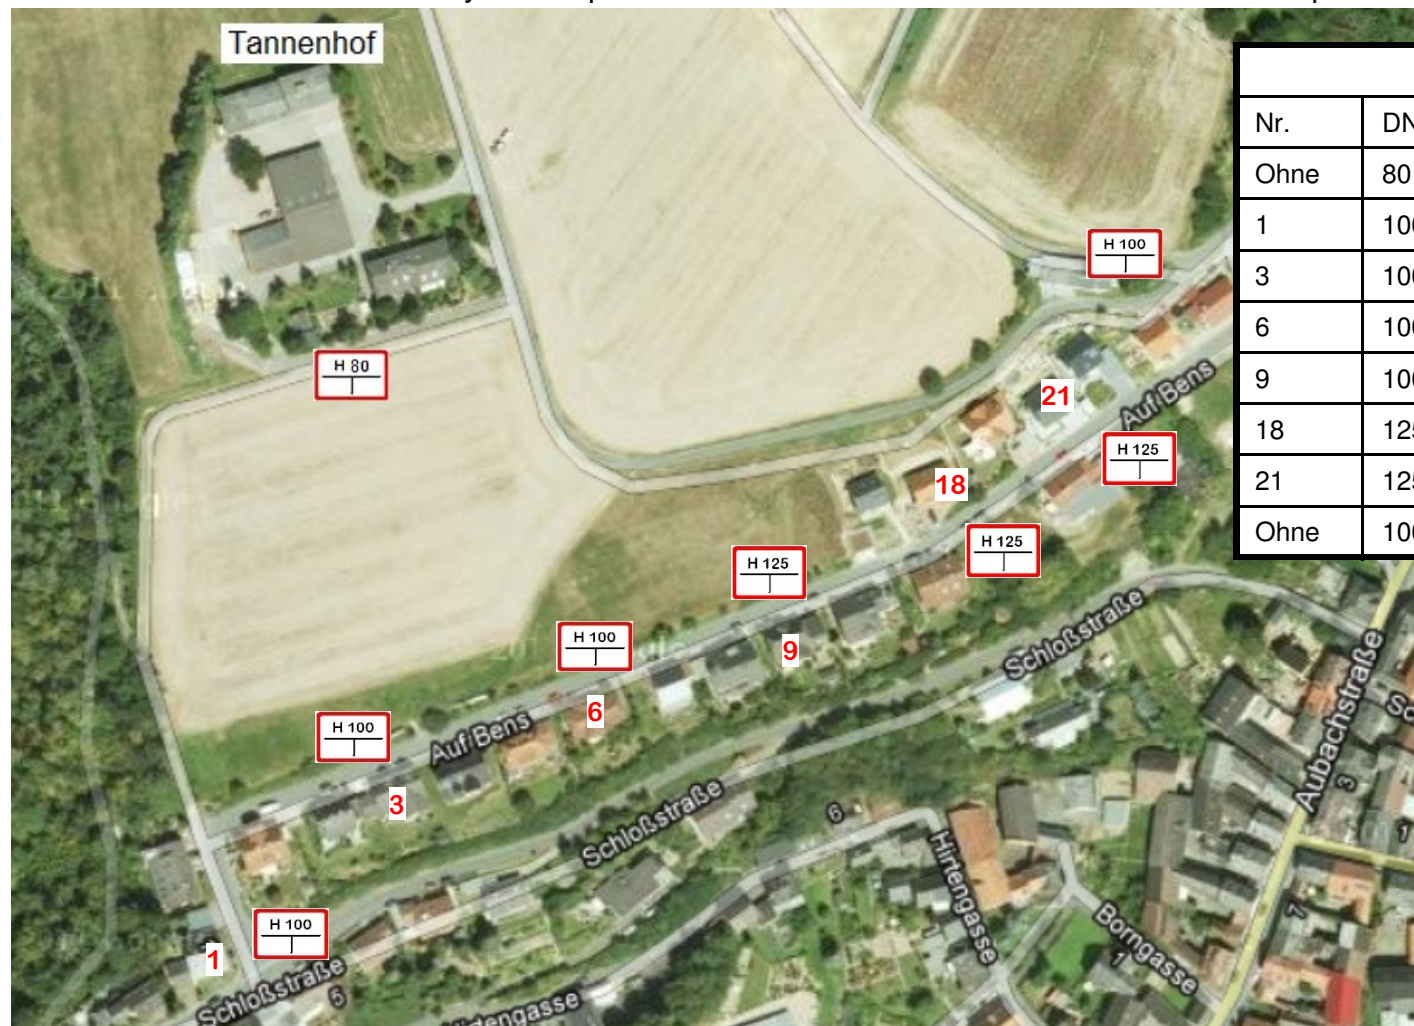

Obermühle		
Nr.	DN	Bemerkung
4	80	Im Scheidertal
Ohne	100	Turnhalle / Sportplatz Schild fehlt
25	100	Aubachstraße

Schloßstraße

Hydrantenplan Hennethal erstellt am: 25.03.2012 von Th. Gutperl

Schloßstraße		
Nr.	DN	Bemerkung
1	100	
1	100	Ecke Am Kuckuckskopf
6	150	Feuerwehrgerätehaus
7	100	
10	100	Aubachstraße / Schulgasse

Schulgasse

Hydrantenplan Hennethal erstellt am: 25.03.2012 von Th. Gutperl

Schulgasse		
Nr.	DN	Bemerkung
10	100	Aubachstraße, Schild fehlt
5	100	! Sackgasse

Tannenhof

Hydrantenplan Hennethal erstellt am: 25.03.2012 von Th. Gutperl

Tannenhof		
Nr.	DN	Bemerkung
Ohne	80	Tannenhof
1	100	Am Kuckuckskopf
3	100	Auf Bens
6	100	Auf Bens
9	100	Auf Bens
18	125	Auf Bens
21	125	Auf Bens
Ohne	100	Feldwegkreuzung, Schild fehlt

Freiwillige Feuerwehr Hohenstein – Hennethal