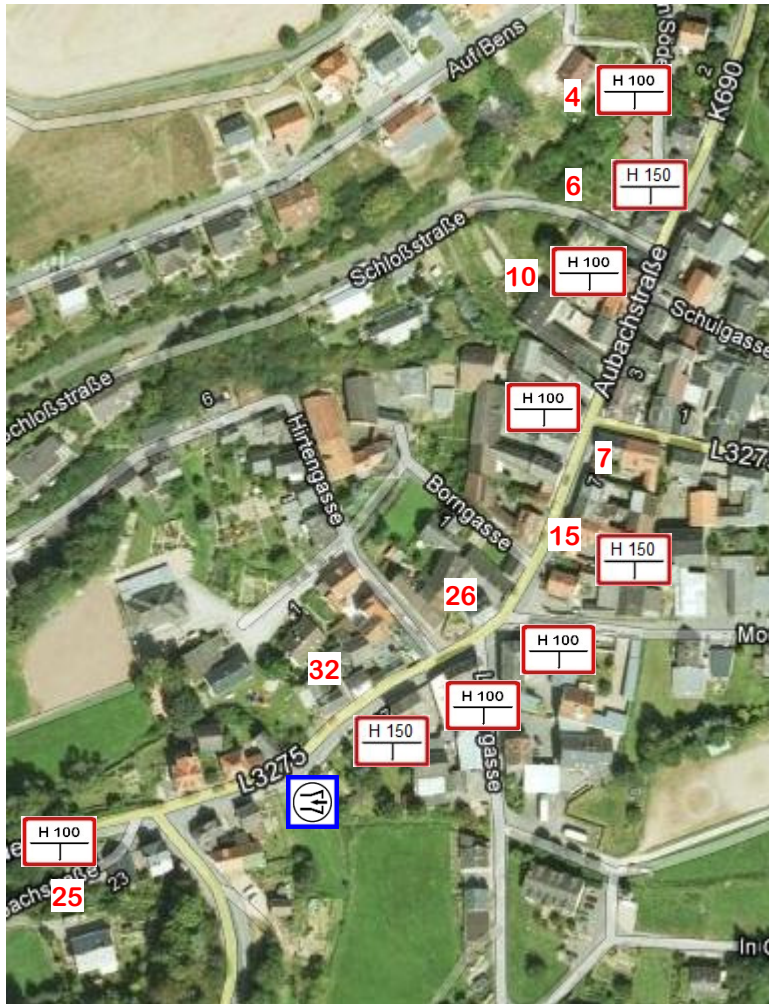

Hydrantenplan Hennethal - Übersicht

erstellt am: 25.03.2012 von Th. Gutperl

Freiwillige Feuerwehr Hohenstein – Hennethal

Straßenname	Plan
Am DGH	1
Am Holzberg	2
Am Kuckuckskopf	3
Aubachstraße	4
Auf Bens	5
Borngasse	6
Grillplatz	2
Hermannsweg	7
Hirtengasse	8
Im Scheidertal	9
In den Södern	10
In Gruben	11
Jagdhaus	12
Kirchstraße	13
Lautergasse	11
Moorstraße	14
Obermühle	15
Schloßstraße	16
Schulgasse	17
Tannenhof	18
Turnhalle	1

Am Dorfgemeinschaftshaus / Turnhalle

Hydrantenplan Hennethal erstellt am: 25.03.2012 von Th. Gutperl

Am Dorfgemeinschaftshaus / Turnhalle		
Nr.	DN	Bemerkung
ohne	100	Ecke Sportplatz / Schild fehlt
7	100	Hirtengasse / Schild fehlt
32	150	Aubachstraße / Schild fehlt

Löschwasserentnahmestelle

Am Holzberg / Grillplatz

Hydrantenplan Hennethal erstellt am: 25.03.2012 von Th. Gutperl

Am Kuckuckskopf

Hydrantenplan Hennethal erstellt am: 25.03.2012 von Th. Gutperl

Am Kuckuckskopf		
Nr.	DN	Bemerkung
1	100	
3	100	Auf Bens

Aubachstraße

Hydrantenplan Hennethal erstellt am: 25.03.2012 von Th. Gutperl

Aubachstraße		
Nr.	DN	Bemerkung
4	100	Schild fehlt
6	150	Feuerwehrgerätehaus
7	100	Ecke Kirchstraße
10	100	Schild fehlt
15	150	
25	100	
Ohne	100	Ecke Moorstraße / Schild fehlt
26	150	Ecke Lautergasse / Schild fehlt
32	150	Schild fehlt