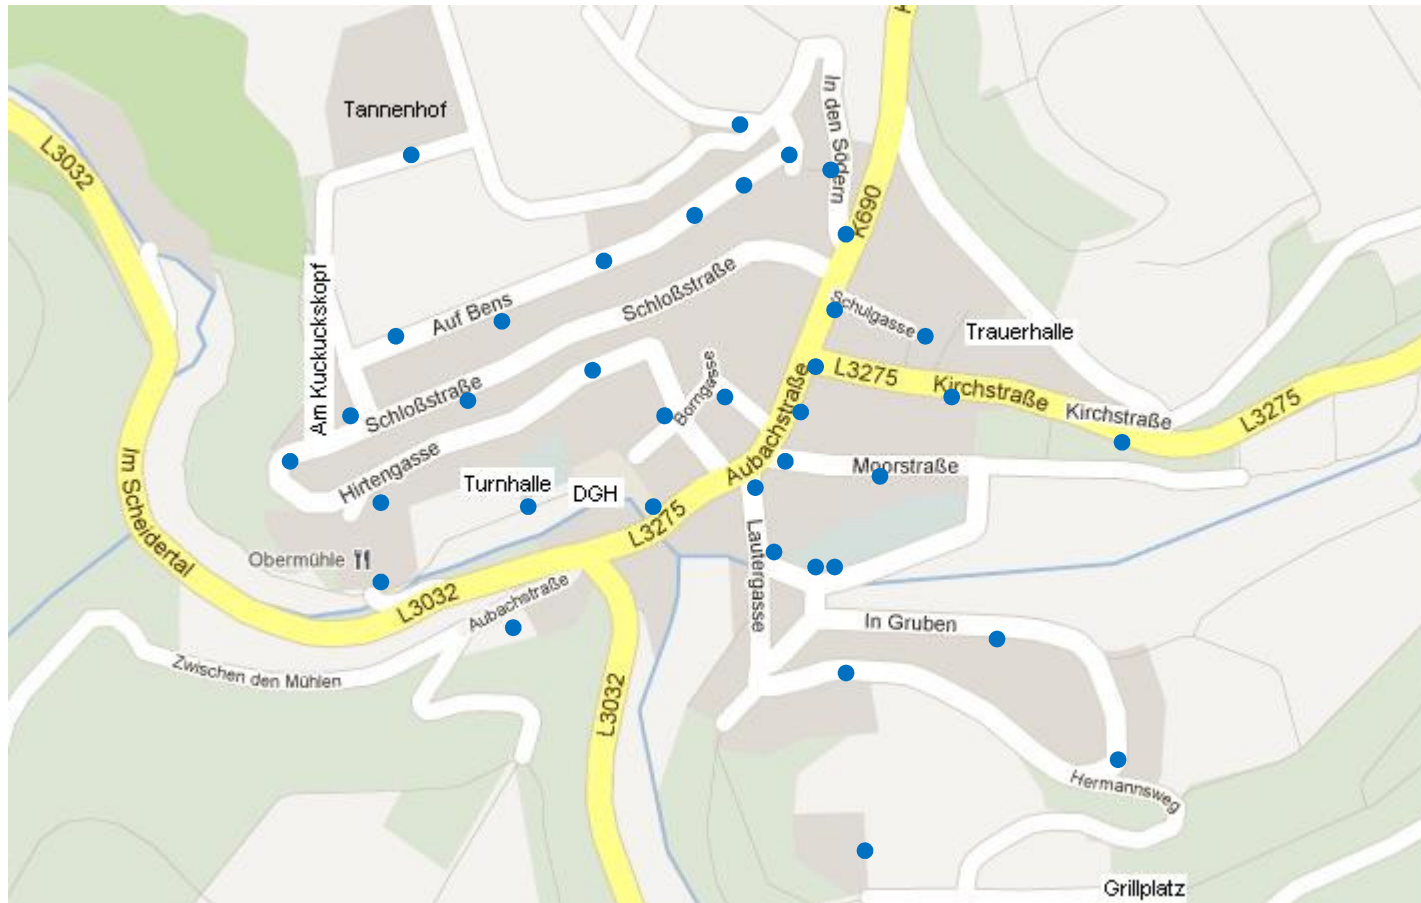

Hydrantenplan Hennethal - Übersicht

erstellt am: 25.03.2012 von Th. Gutperl

Freiwillige Feuerwehr Hohenstein – Hennethal

Straßenname	Plan
Am DGH	1
Am Holzberg	2
Am Kuckuckskopf	3
Aubachstraße	4
Auf Bens	5
Borngasse	6
Grillplatz	2
Hermannsweg	7
Hirtengasse	8
Im Scheidertal	9
In den Södern	10
In Gruben	11
Jagdhaus	12
Kirchstraße	13
Lautergasse	11
Moorstraße	14
Obermühle	15
Schloßstraße	16
Schulgasse	17
Tannenhof	18
Turnhalle	1

Am Dorfgemeinschaftshaus / Turnhalle

Hydrantenplan Hennethal erstellt am: 25.03.2012 von Th. Gutperl

Am Dorfgemeinschaftshaus / Turnhalle		
Nr.	DN	Bemerkung
ohne	100	Ecke Sportplatz / Schild fehlt
7	100	Hirtengasse / Schild fehlt
32	150	Aubachstraße / Schild fehlt

Löschwasserentnahmestelle

Am Holzberg / Grillplatz

Hydrantenplan Hennethal erstellt am: 25.03.2012 von Th. Gutperl

Am Kuckuckskopf

Hydrantenplan Hennethal erstellt am: 25.03.2012 von Th. Gutperl

Am Kuckuckskopf		
Nr.	DN	Bemerkung
1	100	
3	100	Auf Bens

Aubachstraße

Hydrantenplan Hennethal erstellt am: 25.03.2012 von Th. Gutperl

Aubachstraße		
Nr.	DN	Bemerkung
4	100	Schild fehlt
6	150	Feuerwehrgerätehaus
7	100	Ecke Kirchstraße
10	100	Schild fehlt
15	150	
25	100	
Ohne	100	Ecke Moorstraße / Schild fehlt
26	150	Ecke Lautergasse / Schild fehlt
32	150	Schild fehlt